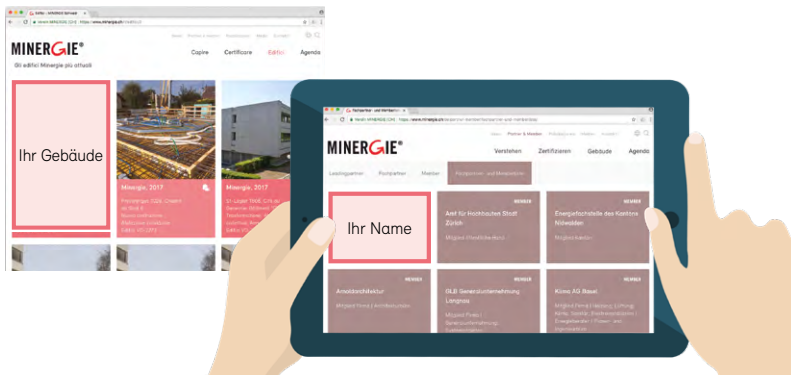

Ihre Vorteile als Minergie Fachpartner

Die Minergie Fachpartnerschaft bietet Ihnen verschiedene Vorzüge und stärkt Sie in Ihrer Marktposition.

Als Minergie Fachpartner profitieren Sie von:

- der Nutzung einer öffentlich bekannten und anerkannten Marke in Ihrer Kommunikation
- attraktiven Vergünstigungen für alle Minergie-Weiterbildungen
- einem Wissenspartner rund ums Thema «Bauen für die Zukunft»
- einem starken Netzwerk, exklusiven Anlässen und kostenlosen Fachveranstaltungen
- der Aufnahme in die Minergie Fachpartnerliste und Verknüpfung Ihrer Beteiligung an Minergie-Projekten auf der Website

Die Kosten für eine Fachpartnerschaft liegen bei CHF 500 (exkl. MwSt.) pro Jahr. Optional bieten wir Ihnen weitere Unterstützung für Ihre Kommunikation.